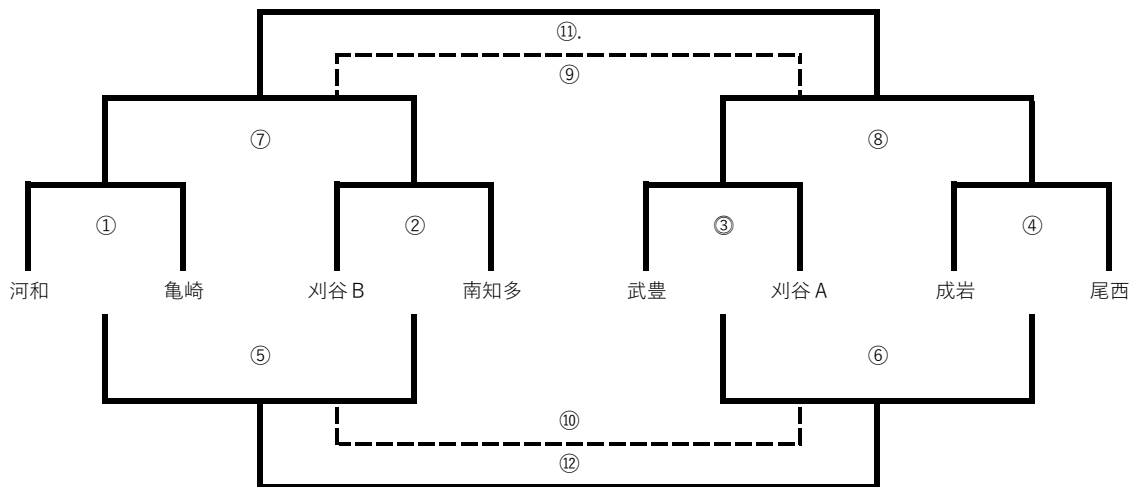

# 町民グラウンド

8/26 (土) \* 審判 前半：組合せ左側 後半：組合せ右側

20分-5分-20分 \* 3分クォーリングブレイク \* 同点の場合PK戦

(海側)			審判
①	9:30	河和 VS 亀崎	相互
②	10:30	刈谷B VS 南知多	相互
⑤	12:00	①負け VS ②負け	相互
⑦	13:00	①勝ち VS ②勝ち	相互
⑨	14:30	⑦負け VS ⑧負け	相互
⑪	15:30	⑦勝ち VS ⑧勝ち	相互