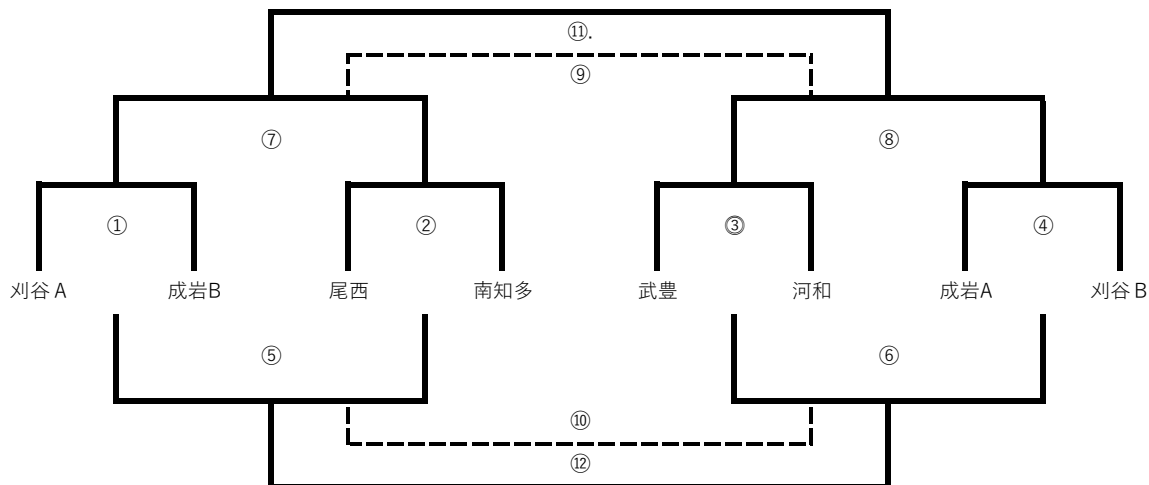

# 町民グラウンド

8/27 (日) \* 審判 前半：組合せ左側 後半：組合せ右側

20分-5分-20分 \* 3分クォーリングブレイク \* 同点の場合PK戦

(海側)			審判
①	9:00	刈谷A VS 成岩B	相互
②	10:00	尾西 VS 南知多	相互
⑤	11:30	①負け VS ②負け	相互
⑦	12:30	①勝ち VS ②勝ち	相互
⑨	14:00	⑦負け VS ⑧負け	相互
⑪	15:00	⑦勝ち VS ⑧勝ち	相互