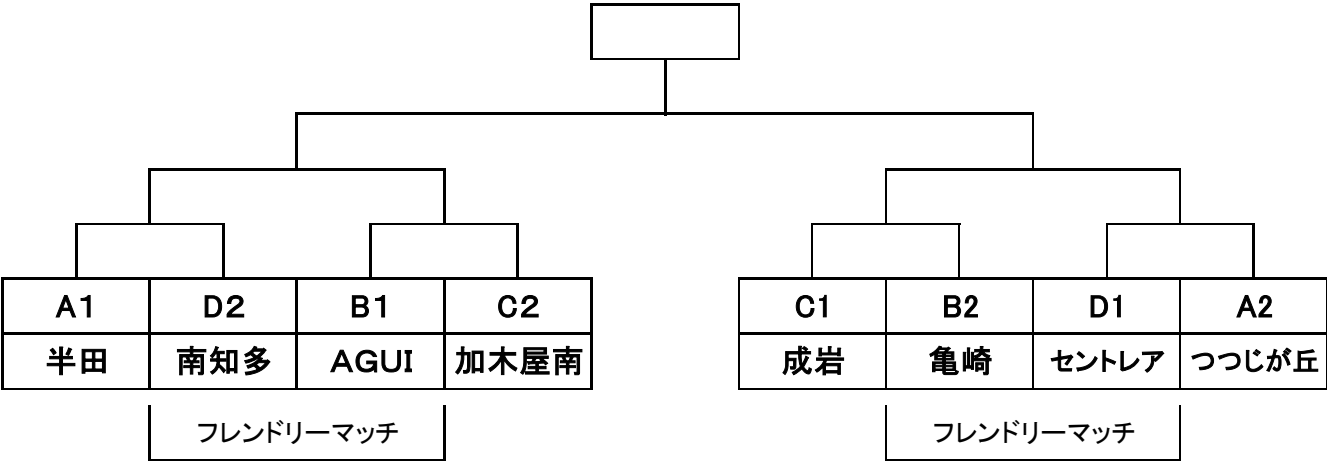

第77回半田市スポーツ大会 サッカー競技(ジュニアの部)

順位決定トーナメント

【11月12日(日)】 半田運動公園陸上競技場

○上位トーナメント