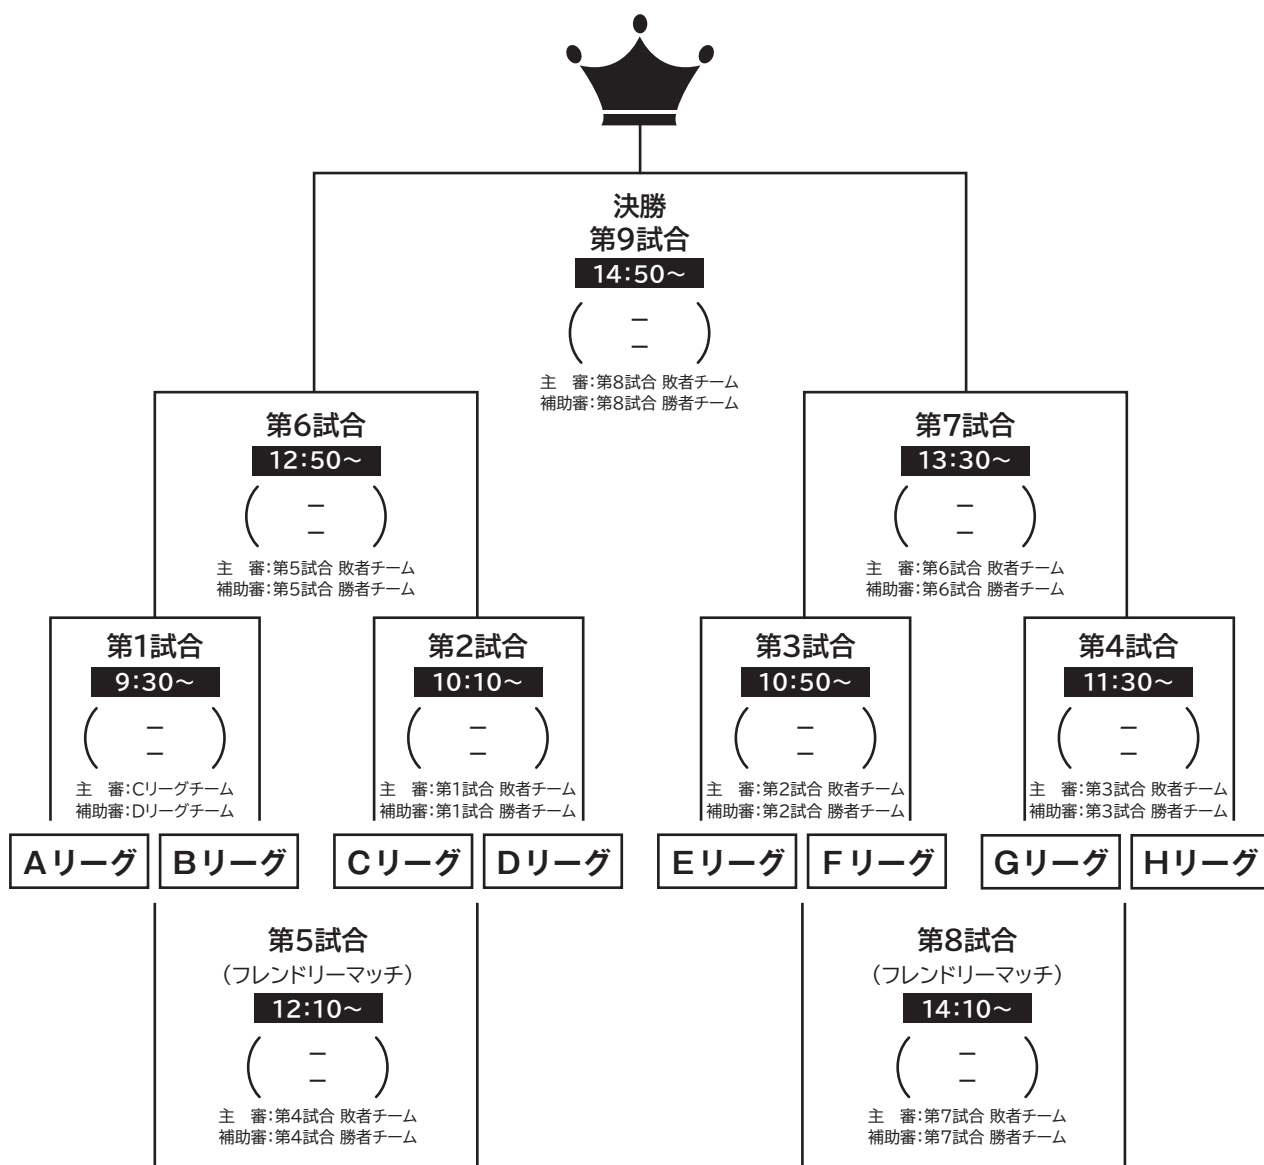

決勝・順位トーナメント

各トーナメント会場

決勝トーナメント 半田運動公園陸上競技場A	予選2位トーナメント 半田運動公園陸上競技場B	予選3位トーナメント 青山武道館グランド
予選4位トーナメント 塩田グランド	予選5位トーナメント 半田運動公園多目的グランドA	予選6位トーナメント 半田運動公園多目的グランドB

準々決勝、準決勝	15分-5分(休憩)-15分で行う	➡	規定時間内で勝敗が決定しない場合は1人のPK戦とする。
決勝	15分-5分(休憩)-15分で行う	➡	規定時間内で勝敗が決定しない場合は3人のPK戦とする。
フレンドリーマッチ	15分-5分(休憩)-15分で行う	➡	規定時間内で勝敗が決定しない場合は引き分けとする。