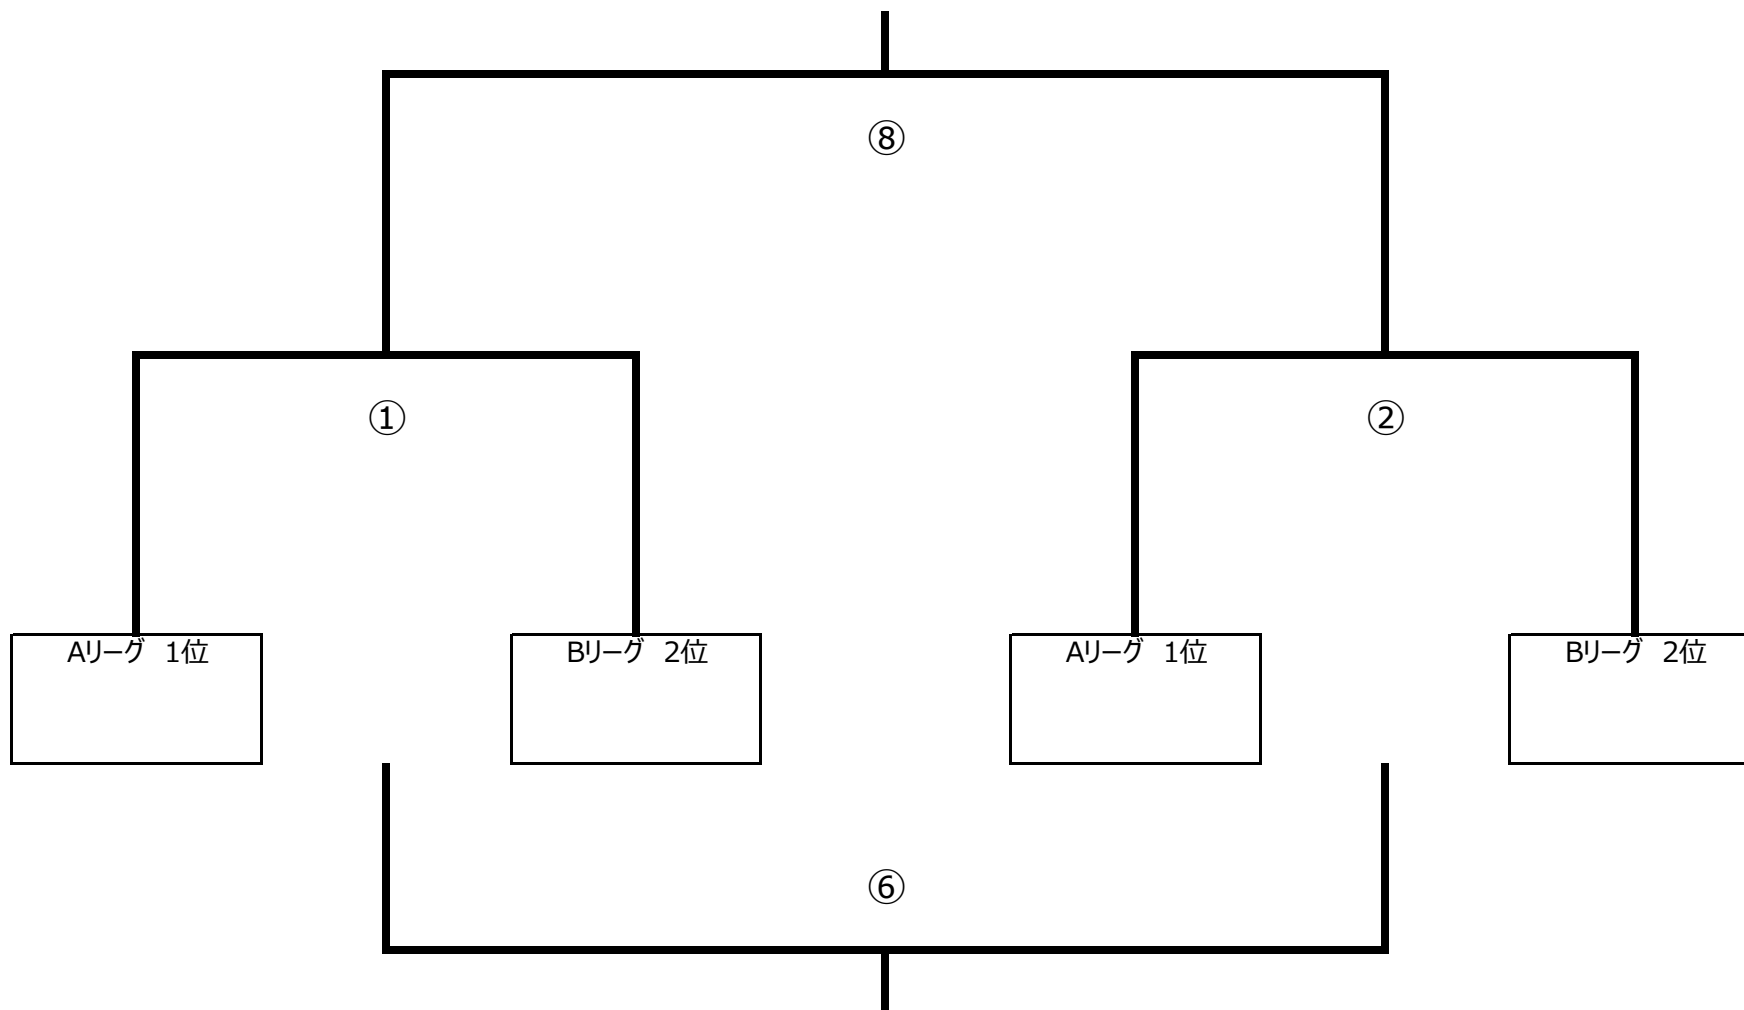

【PINSAN亀崎杯】

優勝	準優勝	第3位	第4位