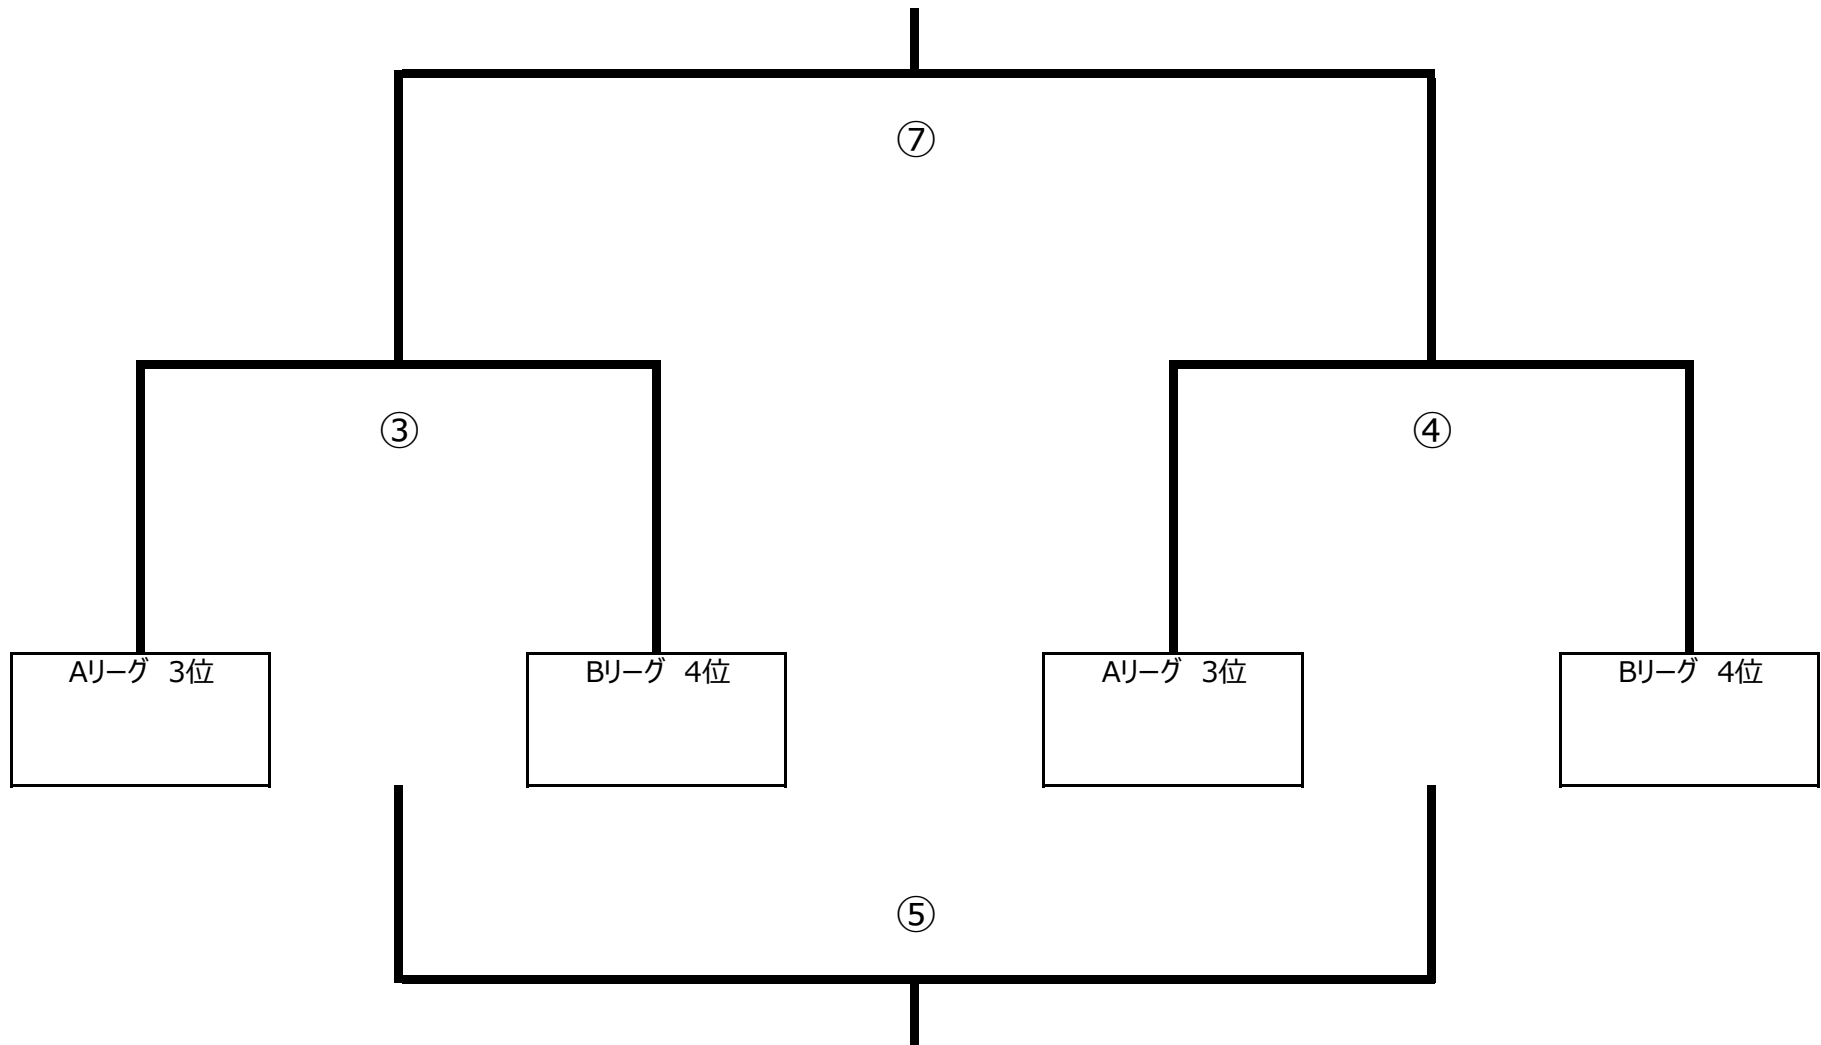

【PINSAN北部杯】

優勝	準優勝	第3位	第4位