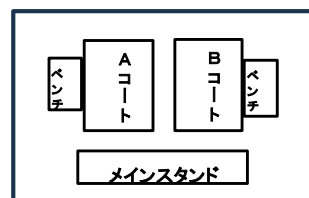

【Dリーグ】

FC セントレア	常滑市
南知多SSS	南知多町
板山FFC	半田市

予選リーグ

11月11日(土) 半田運動公園陸上競技場

8人制 (20-10-20)

【A, Bリーグ】

Aコート

【C, Dリーグ】